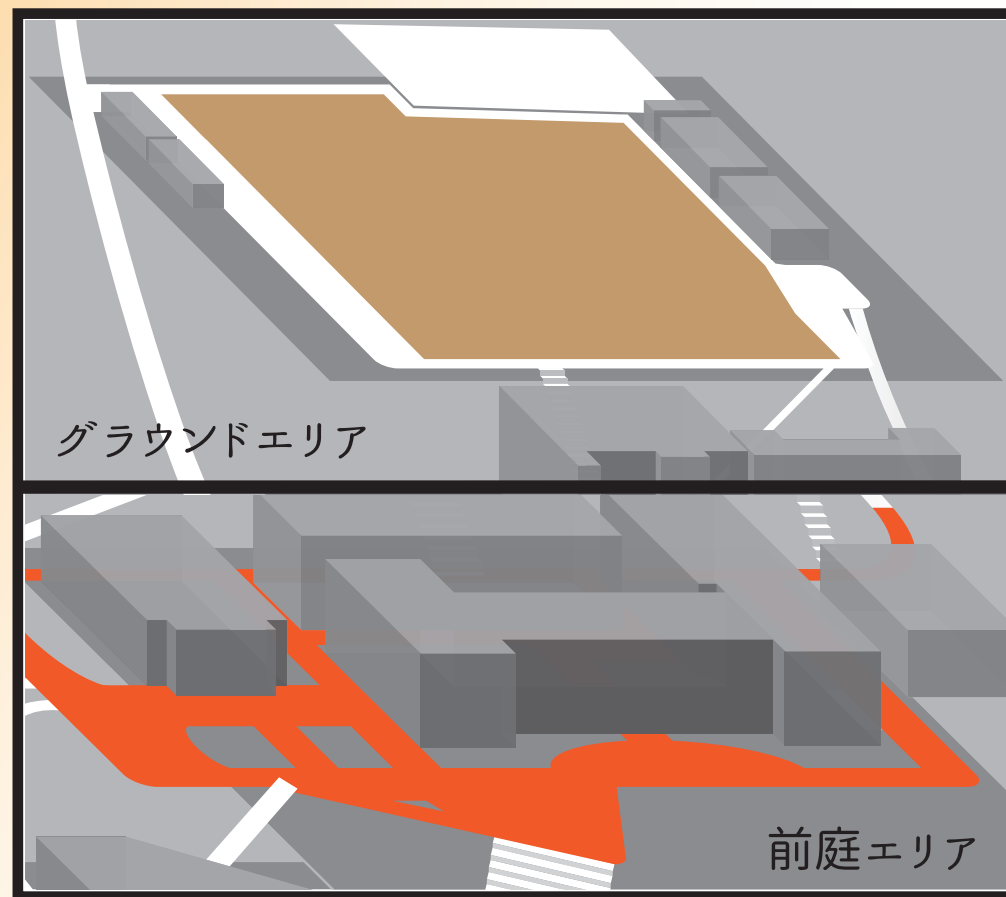

浜学園の **塾講師** **准講師**

アルバイト 講師募集

灘中合格者数 19年間連続 1位!

中学受験で圧倒的合格者数を誇る【浜学園】の講師を募集しています!

アルバイト講師のメリット♪

週1日1コマからOK!

子供達の努力を後押しできるやりがい!

1コマ2,900円～8,000円の高待遇💎

好きな1教科を選ぶ専任制だから得意教科を活かせる!

西宮教室

〒662-0832

西宮市甲風園 1-5-24

TEL: 0798-64-1237

詳細はこちらから!

模擬店

グラウンドエリア . . . . . p36~39

前庭エリア p40

模擬店グランプリ・わっほい . . p41