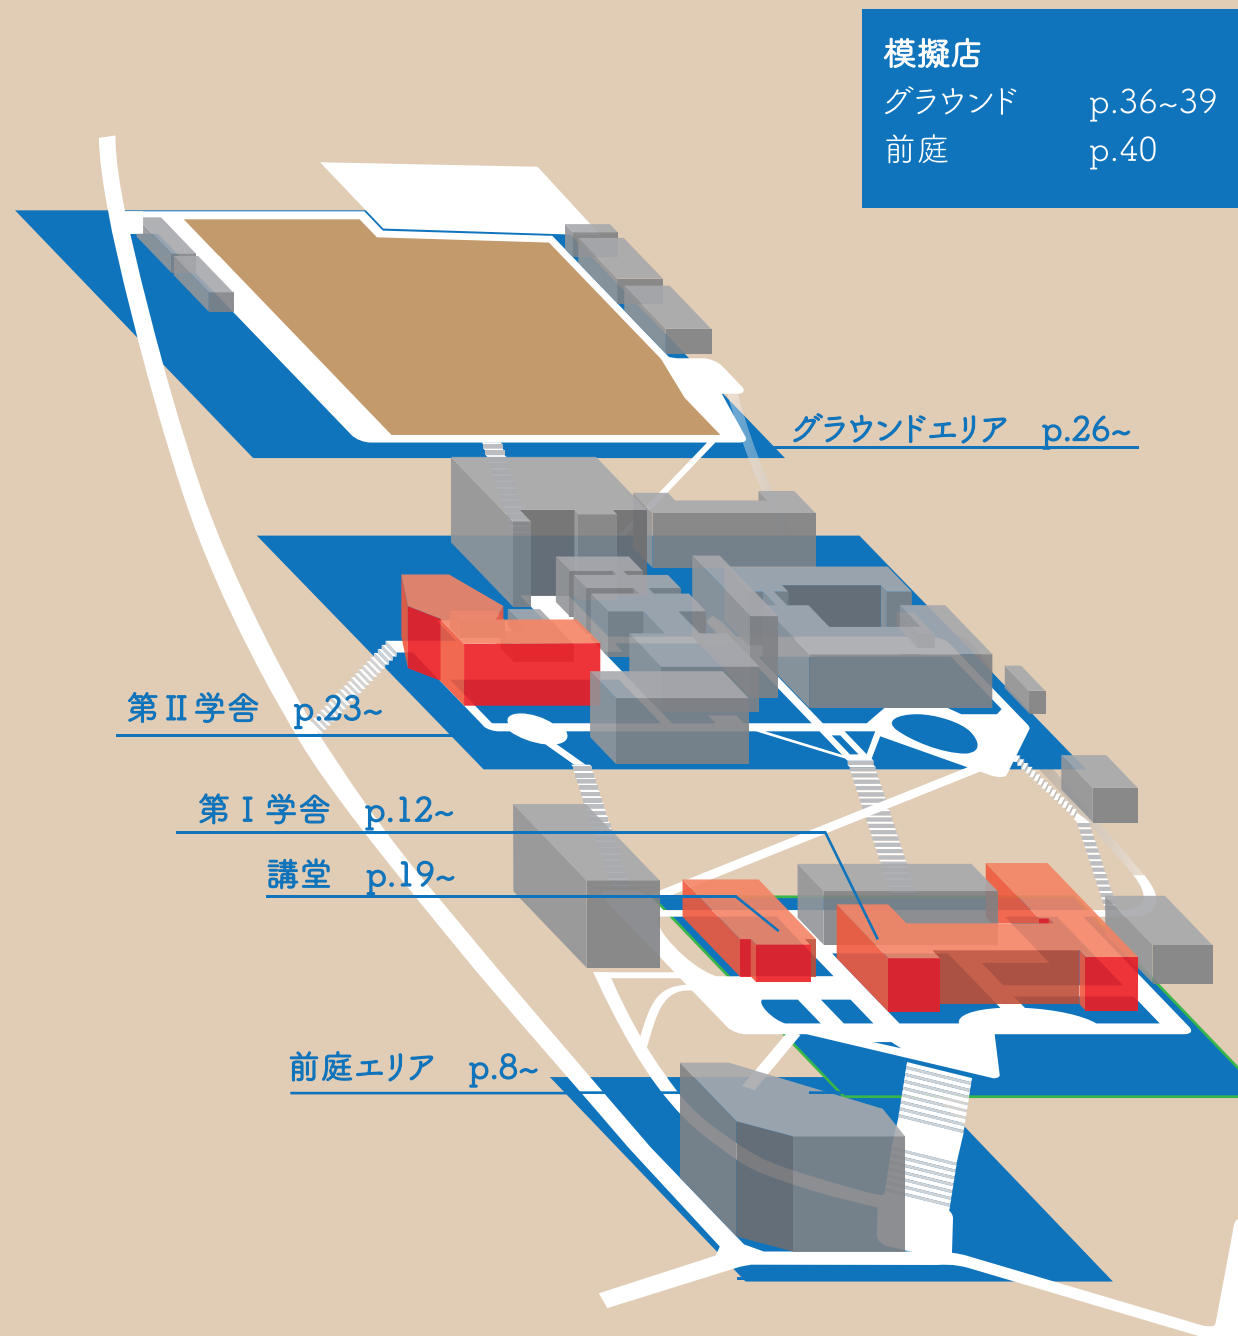

模擬店
グラウンド p.36~39
前庭 p.40

グラウンドエリア p.26~

第II学舎 p.23~

第I学舎 p.12~

講堂 p.19~

前庭エリア p.8~