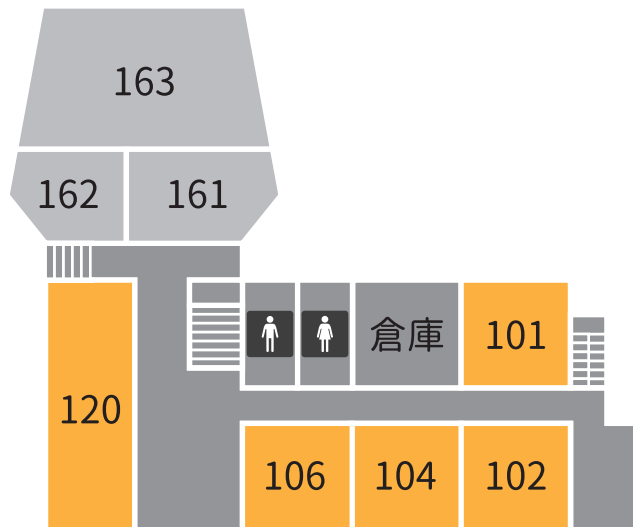

〒658-0054 神戸市東灘区御影中町1丁目6-9 ウエダビル2階

TEL.078-821-9477

<https://morii-eye.com>

森井眼科クリニック

Instagram @moriieyeclinic

アイコンの説明

- 展示
- 音楽
- 講演
- 体験
- エンタメ
- OTHERS
- その他

**社会問題研究会 LEAD**