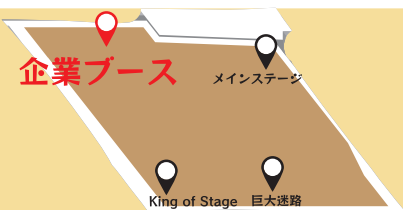

## 模擬店を 出店します!!!

半年前から試作を重ねたワッフルに  
舌鼓を打つこと間違い無し!収益は  
次年度以降の運営費用として使われる  
ので、みなさんぜひ美味しいワッフル  
を食べて六実を応援してください!

日時：11日(土) 10:00~17:00  
 12日(日) 10:00~16:00  
 場所：グラウンド北

大阪府阿倍野区のヘアケアメーカー株式会社NAKAGAWAが展開するブランド「Promille(プロミル)」がヘアアレンジブースを出展します!