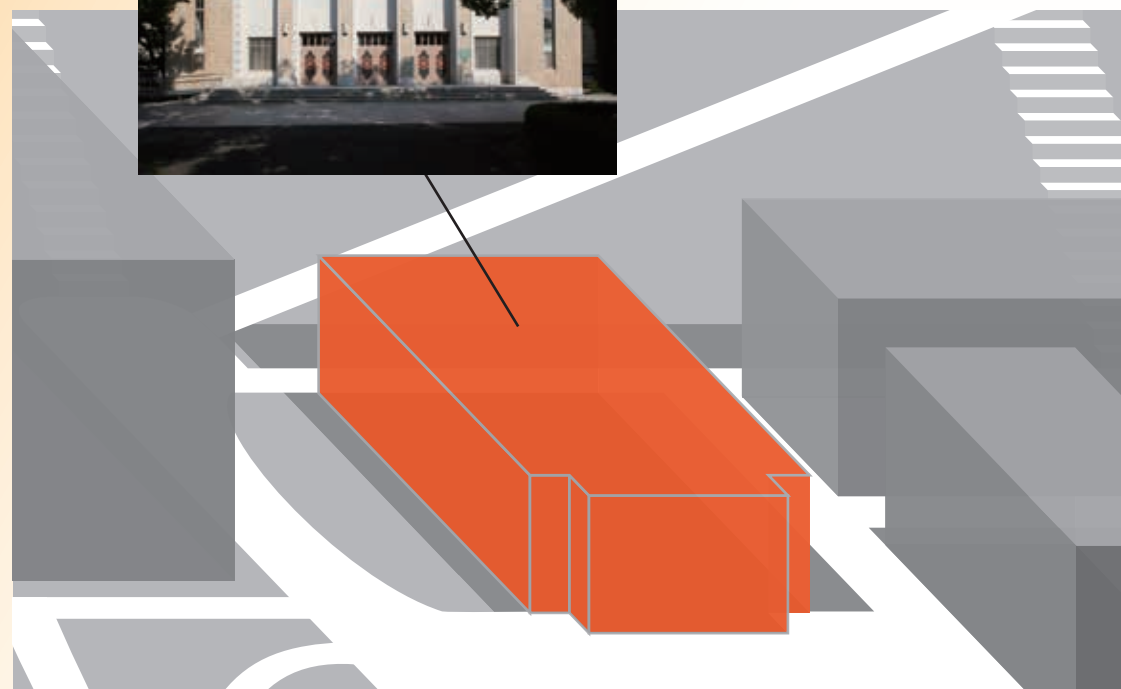

講堂エリア

講演会 p20

ウリボディ p21