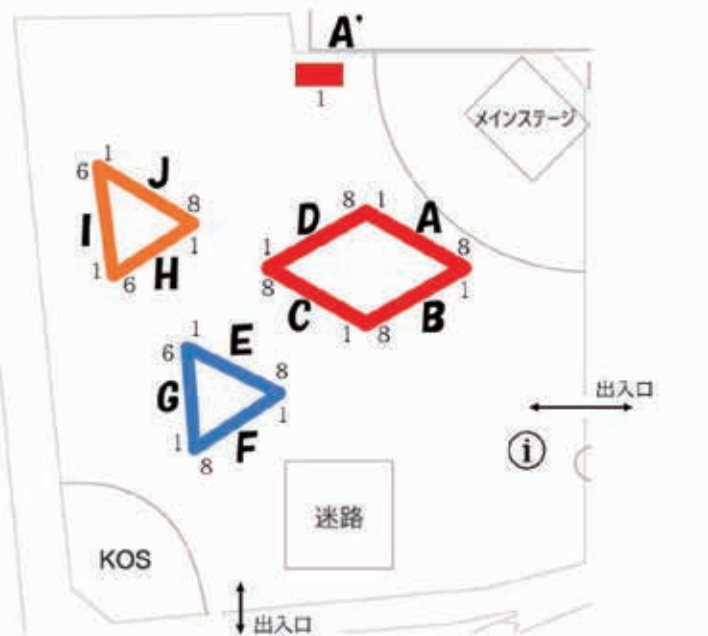

## 模擬店

グラウンドエリア . . . . . p36~39

前庭エリア . . . . . p40

模擬店グランプリ・わっほい . . p41

グラウンドエリア

A'地区

番号	出店名	出店品目	団体名
A'-1	チェリチェリアーチェリー	的当て	洋弓部

A地区