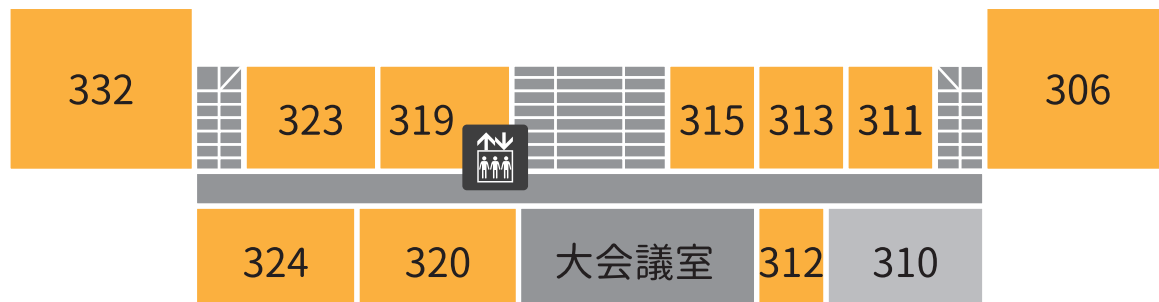

3階

アイコンの説明

- 展示
- 音楽
- 講演
- 体験
- エンタメ
- OTHERS
- その他

ボードゲームの会

ボードゲームの体験
11日 10:00~17:00
12日 10:00~16:00
@ I-306

国内外問わず、様々な時代で愛されるボードゲームを楽しめます。子どもから大人まで誰もが楽しめるボードゲームを多数取り揃えていますので是非いらっしゃってください！
参加費などはなく、誰でも参加が可能です！

Youth Net

SDGsに関連した地球規模の課題についての平和展示
11日 10:00~17:00
12日 10:00~16:00
@ I-311

Youth Netは普段、地球規模の課題の解決策やその考え方について議論を交わす活動を行っております。今回は、普段の活動の中で得られた知見についてポスター展示を行いますので、ぜひお越しください！

DTM 作曲同好会音見鶏

過去に制作したアルバムCDの無償配布・PCを使用した作曲の体験会・有志によるバンド演奏
11日 10:00~17:00
12日 10:00~16:00
@ I-312

楽曲を制作したい！けど、いざ作るとなると何から手をつければ良いかわからない……そんな方必見！
我々サークルメンバーが様々なことをお教えます！興味がある方、お待ちしております！

手話サークルぽんぽん草

パワポなどを使った手話に関するゲームやクイズ
11日 10:00~17:00
12日 10:00~16:00
@ I-313

サークルメンバーが手話にまつわる企画をお届けします。「手話って難しそう…」と思いませんか？クイズなど初めての方も楽しめる内容になっています。気軽に覗いてみてください！

神戸大学考古学研究会

部誌「風」を頒布
勾玉アクセサリ体験
11日 10:00~17:00
12日 10:00~16:00
@ I-315

遺跡！歴史！地理！が好きな人！
集まれ〜！！考古研部員たちと一緒に素敵な勾玉アクセサリを作りませんか？部誌「風（おろし）」の頒布も行います！ぜひお越しください！

ポケモンサークルぽんぽん草

ポケモンに関するクイズや塗り絵、ゲームなどを開催
11日 10:00~17:00
12日 10:00~16:00
@ I-319

小さなお子さんから大人まで楽しめる企画を用意してます！手ぶらでも大丈夫ですが、イベントも開催しますので是非ゲームやカードも持ち寄り下さい！お待ちしております！

天文研究会

星空の投影・部員による解説とともに星空をめぐります。
11日 10:00~17:00
12日 10:00~16:00
@ I-320・324

星、見に来ませんか？
半径約3mのドームに満天の星を投影します。落ち着いた雰囲気の中見える星は、あなたを癒してくれること間違いなし！是非お越しください！

クラシックサークルぽんぽん草

ミニコンサートにて色々なジャンルの曲の演奏
12日 10:00~16:00
@ I-315

クラシックの演奏会と思いきや、あなたもきっと知っているあんな曲やそんな曲が聴けるかも、！？クラシックギターが奏でる優しい音色をぜひ聴きにきてください！部員一同お待ちしております！

漫画研究会

テーマパネル、フリーパネルの展示、新入生による共同制作作品の展示、部誌やポストカードの販売
11日 10:00~17:00
12日 10:00~16:00
@ I-332

漫画研究会では、今年のテーマ【星座】にちなんだ約70枚のイラストパネルをはじめとし、部員が制作した様々な作品を展示しております。また、部誌などの作品販売もしております。ぜひお立ち寄り下さい！！

文芸研究会

部員の作品を掲載した部誌の頒布・読書スペースの提供
11日 10:00~17:00
12日 10:00~16:00
@ III-229

神戸大学文芸研究会です。普段は読書会などの活動を行っています。昨年同様、部員の作品をあつめた部誌の配布、部員おすすめの本など自由に読める読書スペースをつくってみなさんをお待ちしております！

第III学舎（第I学舎北）出展団体

前庭

第I学舎

第II学舎

グラウンド

模擬店