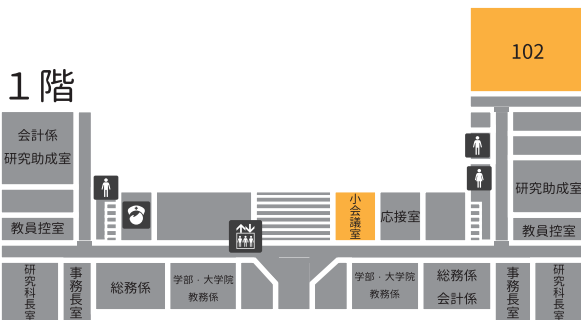

アイコンの説明

- 展示
- 音楽
- 講演
- 体験
- エンタメ
- OTHERS その他

神戸大学学務部入試課

入試課職員等による入試説明会、進学相談会及び各学部案内等資料の配布

11日 10:00~17:00
12日 10:00~16:00
@ I-102、
第一学舎東側小会議室

入学希望者から、入試、大学学部、学生生活等の質問に入試課職員と学生スタッフが答えます。大学案内や選抜要項などの資料や、オリジナルグッズももらえるよ。なお、相談は別途事前申込みが必要なので注意してね。

落語研究会

11日 10:00~17:00
12日 10:00~16:00
@ I-206

神戸大学美術部漫画会

絵画、立体など部員が制作した作品の展示・部員デザインのグッズの販売

11日 10:00~17:00
12日 10:00~16:00
@ I-208

神戸大学美術部漫画会！1954年設立！
六甲台グラウンド西側のプレハブにて活動中

神戸大学音ゲーサークル kobeat

音楽ゲーム体験会 + α

11日 10:00~17:00
12日 10:00~16:00
@ I-209

2023年も六甲祭で音ゲーを体験・プレイできる企画を用意しました！音ゲー初心者・熟練者共に大歓迎です！是非遊びに来てください！

おたのびの神大実現プロジェクト

展示やワークショップ ZINE やグッズの販売

11日 10:00~17:00
12日 10:00~16:00
@ I-211

常団体は「誰もが過ごしやすい神戸大学」を目指して活動しています。そのような「インクルーシブキャンパス」を目指す活動に基づく展示やワークショップをご用意します。また、ZINE（文集のようなもの）やグッズの販売も行います。常団体のブースであなた自身が今まで知らずとしなかったことに出会い、目から鱗が落ちること間違いなしです。お待ちしております。

神戸大学児童文学研究会

部員で手作りした部誌を無料で配布、部誌の内容についての紹介ポップの展示、ミニ企画

11日 10:00~17:00
12日 10:00~16:00
@ I-215

我々「どうぶん」は、手作りの部誌を無料で配布しております！立ち読みも大歓迎。児童文学に限らず、本にまつわる展示や企画を用意しておりますので、どうぞ読書&休憩にいらしてください。

神戸大学書道研究会

11日 10:00~17:00
12日 10:00~16:00
@ I-217

神戸大学謎解き団体 E-Link

団体が制作したオリジナルの謎解きゲームを行います。

11日 10:00~17:00
12日 10:00~16:00
@ I-219

E-Linkがお送りするリアル謎解きイベント！ひらめきによって謎を解き明かす快感をぜひお楽しみください！ヒントなども用意しますのでどなたでもお越しください！（先着順、予約あり）

V.School

V.Schoolの学生が社会問題の解決や価値創造に挑戦する活動について発信、対話・議論を交わす時間を設けます。

11日 10:00~17:00
12日 10:00~16:00
@ I-223

神戸大学バリュースクール (V.School) は、学部・研究科の枠を超えて学生が議論や学び、社会への積極的なアクションを重ね、自分が興味を持つ問い、やりたいコトを突き詰める場です。何かに強い興味関心を抱いている人、社会で何か挑戦をしたい人は気軽に訪ねてください。議論を通して楽しく考えてみませんか？自らのやりたいことの解像度を上げましょう。

写真部

部員が撮影した魅力的な写真の展示

11日 10:00~17:00
12日 10:00~16:00
@ I-230

写真好きな部員がカメラで撮影した魅力的な写真をジャンル問わずに展示しています。部員がカメラのファインダー越しに見た世界をお届けします！ぜひお越しください

神戸大学映画研究会

オリジナル作品の上映

11日 10:00~17:00
12日 10:00~16:00
@ I-232

完全オリジナル作品の「魚の目に涙」と「ある予想」などを今年の六甲祭で初上映します！映画研究会制作の過去作品も上映する予定ですので、是非お越しください！

前庭
第I学舎
第II学舎
グラウンド
模擬店