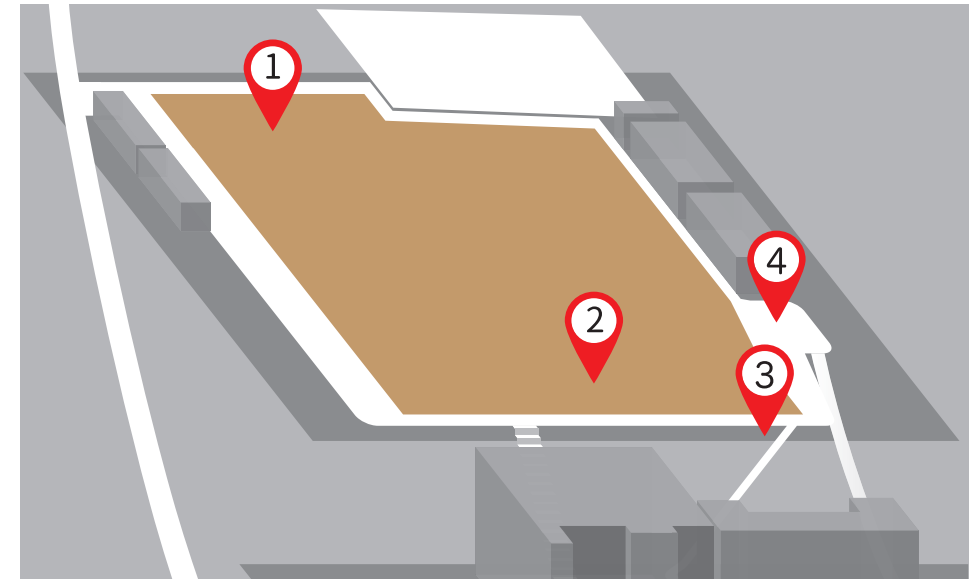

前庭
第I学舎
第II学舎
グラウンド
模擬店

出展団体紹介

神戸大学体育会合気道部

演武
12日(日)10:00~10:30

合気道とは、相手の力や体の構造を利用する武道です。そのため体格によらず相手を制することができます。他の武道とは一味違う、迫力ある技の数々をぜひご覧ください。

ダンスサークル twist

ダンス公演
Twist
12日(日)10:30~11:00

Oh my gosh! Don't you know our twist? OMG(TT) It sounds so bad? No, it's good. Cause it's cool like a thief undercover.

手話サークルベンベン草

手話歌の発表
12日(日)11:30~12:00

ドラマ「silent」の主題歌「Subtitle」など、手話歌を4曲発表します。ベンベン草の手話歌は、手話やジェスチャーで歌詞を表現しています。皆さんに楽しんでもらえるようなステージをお届けします！ぜひ見に来てください！

アカベラサークル Channa Channa

アカベラ演奏
11日 10:00~17:00
12日 10:00~16:00
@グラウンド内

楽器を使わずに声だけで美しいバラードや最新のアニメソング、洋楽などさまざまな曲を演奏します！迫力満点の演奏に、心を打たれること間違いなし！

ブルーグラスサークル

路上ライブ
11日 10:00~17:00
12日 10:00~16:00
@グラウンド内

アコースティック楽器を用いて、アメリカ生まれのカントリー音楽「ブルーグラス」のバンド演奏を行います。明るく楽しい音楽で六甲祭を盛り上げます！ぜひ気軽にお立ち寄りください！

ジャグリングサークル「JUG六」

ジャグリングパフォーマンス
11日 10:00~17:00
1日目雨天の場合
12日 10:00~16:30
@グラウンド外

ジャグリングとはなにか?? それを言葉ではなく技で魅せるのが私たちの仕事。色んな道具を使って、あっと驚くパフォーマンスをお見せします。ぜひ足を運んでください！

FreeBeat

路上演奏
11日 10:00~17:00
12日 10:00~16:00
@グラウンド外

ジャンルフリーなサークルなので、皆さんが聴いたことのあるようなバンドからアイドルバンドまで様々な曲を演奏します！配信も行っているのでTwitterのリンクからぜひどうぞ！(@kobe_freebeat)

ジャグリングサークル JUG 六・・・p31 参照