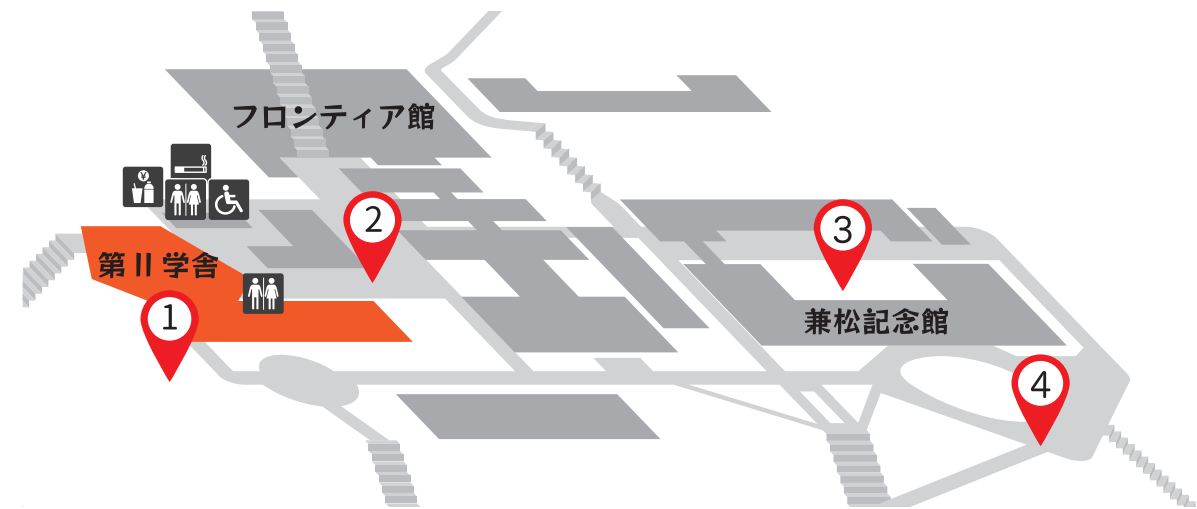

## 森井眼科クリニック

- 眼科日帰り手術全般 (白内障・緑内障・網膜)
- ICL ● 涙の治療 ● 眼科一般

森井眼科クリニック  
ケルンのパンやさんのあるビルの2階  
(入り口はビル北側)

阪神電車「御影駅」北口より徒歩1分

診療時間	月	火	水	木	金	土	日・祝
8:40~12:30	●	●	●	▲	●	●	—
14:00~17:00	●	★	●	▲	—	—	—

休診日: 金曜午後・土曜午後・日曜・祝日  
★手術  
▲午前 8:40~12:00まで  
午後 13:00~15:00 (手術) 15:00~17:00 (外来)

〒658-0054 神戸市東灘区御影中町1丁目6-9 ウエダビル2階

TEL.078-821-9477

<https://morii-eye.com>

森井眼科クリニック

Instagram @moriieyeclinic

アイコンの説明

- 展示
- 音楽
- 講演
- 体験
- エンタメ
- OTHERS
- その他

**社会問題研究会 LEAD**