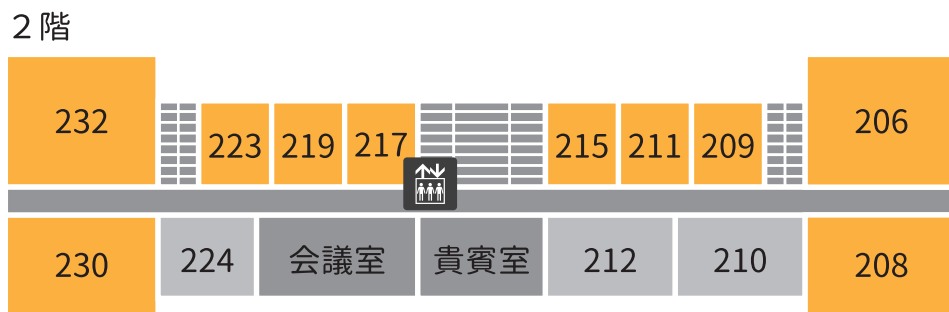

全参加者に景品をお渡します!

2日間の総合ポイントで1位を獲得された方には、「**超豪華景品**」もご用意しています!!是非お越しください!!

日時:11/11 10:00-17:00  
11/12 10:00-16:00

参加費:200円