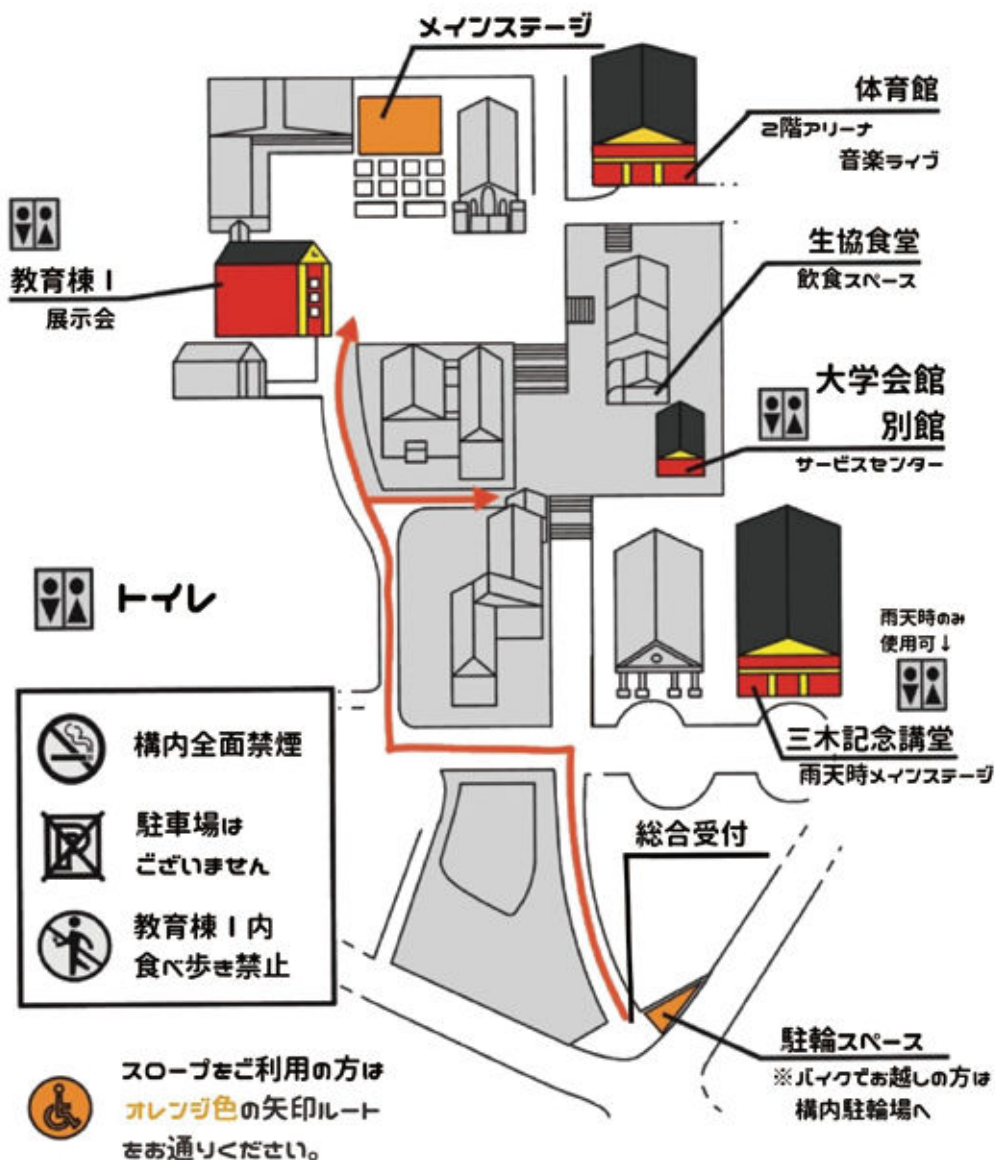

全体地図

※11/4(土)15:00~17:00は
サービスセンターの業務も総合受付にて
行います。

サービスセンター

落とし物

迷子

お困りの際は
サービスセンターへ!

謎解きマップも
配布しています!

産婦人科・不妊治療